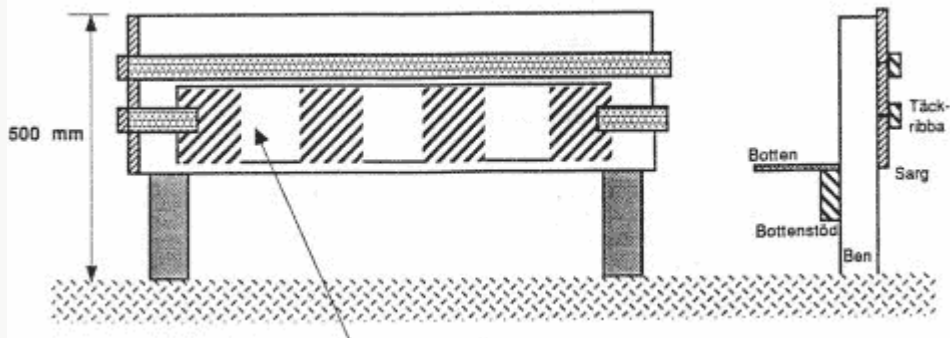

Kumla kommun

Ritning blomlåda

**Blomlådor
för säkrare
trafik!**

Material till en blomlåda:

Ben, 75x75 mm

4 st, längd 500 mm

Sarg, 22x100 mm

12 st, längd 1 000 mm

Täckribba, 22x45 mm

4 st, längd 1 045 mm + 8 kortare bitar ca 220 mm

Bottenstöd, 38x100 mm

3 st, längd ca 960 mm

Botten, 9 mm plywood

☎ 019-58 80 00

@ servicecenter@kumla.se

🌐 www.kumla.se