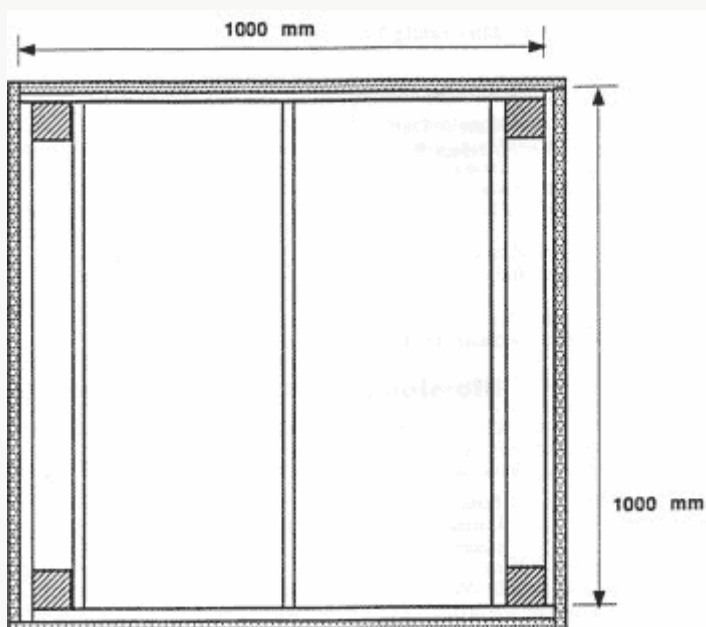

Kumla kommun

Ritning blomlåda

**Blomlådor
för säkrare
trafik!**

Material till en blomlåda:

Ben, 75x75 mm

4 st, längd 500 mm

Sarg, 22x100 mm

12 st, längd 1 000 mm

Täckribba, 22x45 mm

4 st, längd 1 045 mm + 8 kortare bitar ca 220 mm

Bottenstöd, 38x100 mm

3 st, längd ca 960 mm

Botten, 9 mm plywood

☎ 019-58 80 00

@ servicecenter@kumla.se

🌐 www.kumla.se