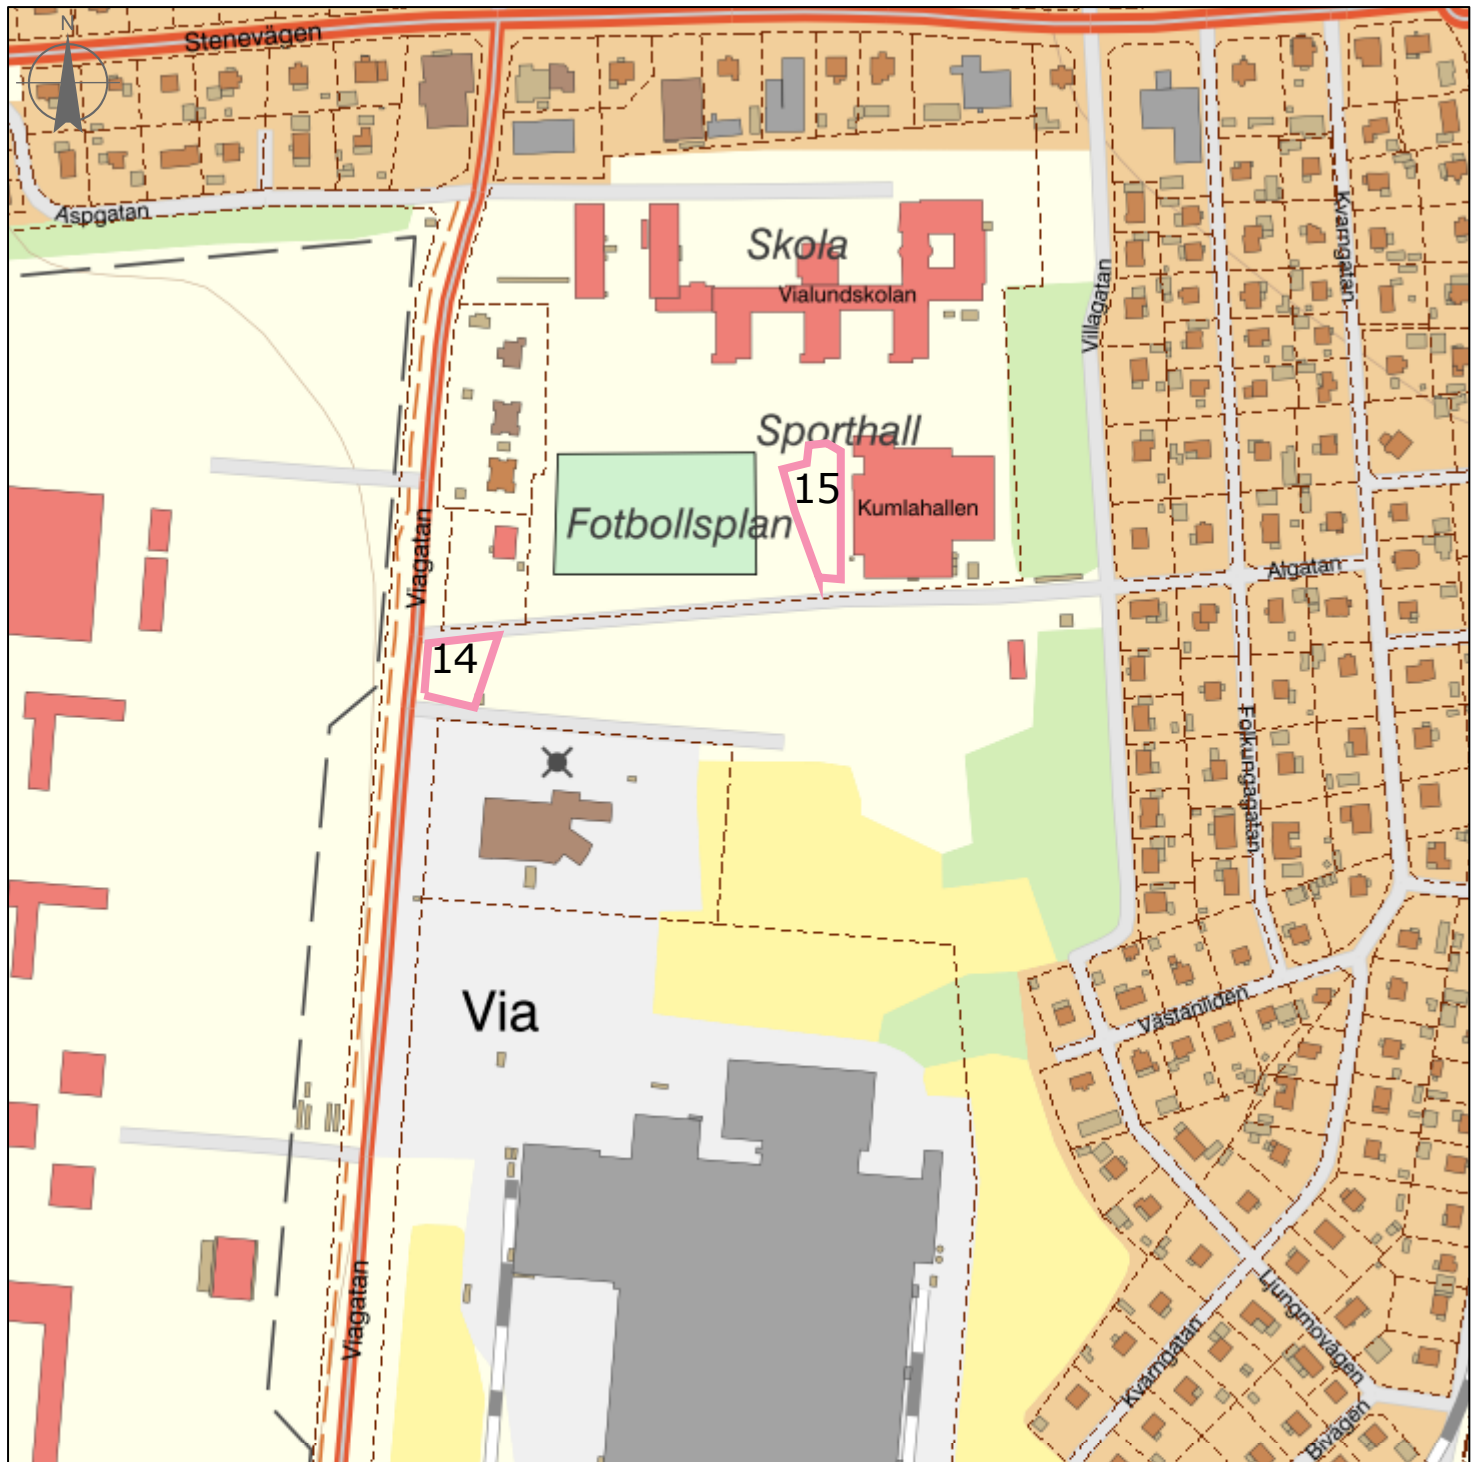

Kumlakartan beta

februari 12, 2021

50 0 50 100 150 200 250 300 [m]

1:3 859,97

Teckenförklaring

Fastigheter och samfälligheter

Fastighetsområde

Fastighetsområde,
utan identitet

Samfällighetsomr...

Samfällighetsomr...
utan identitet