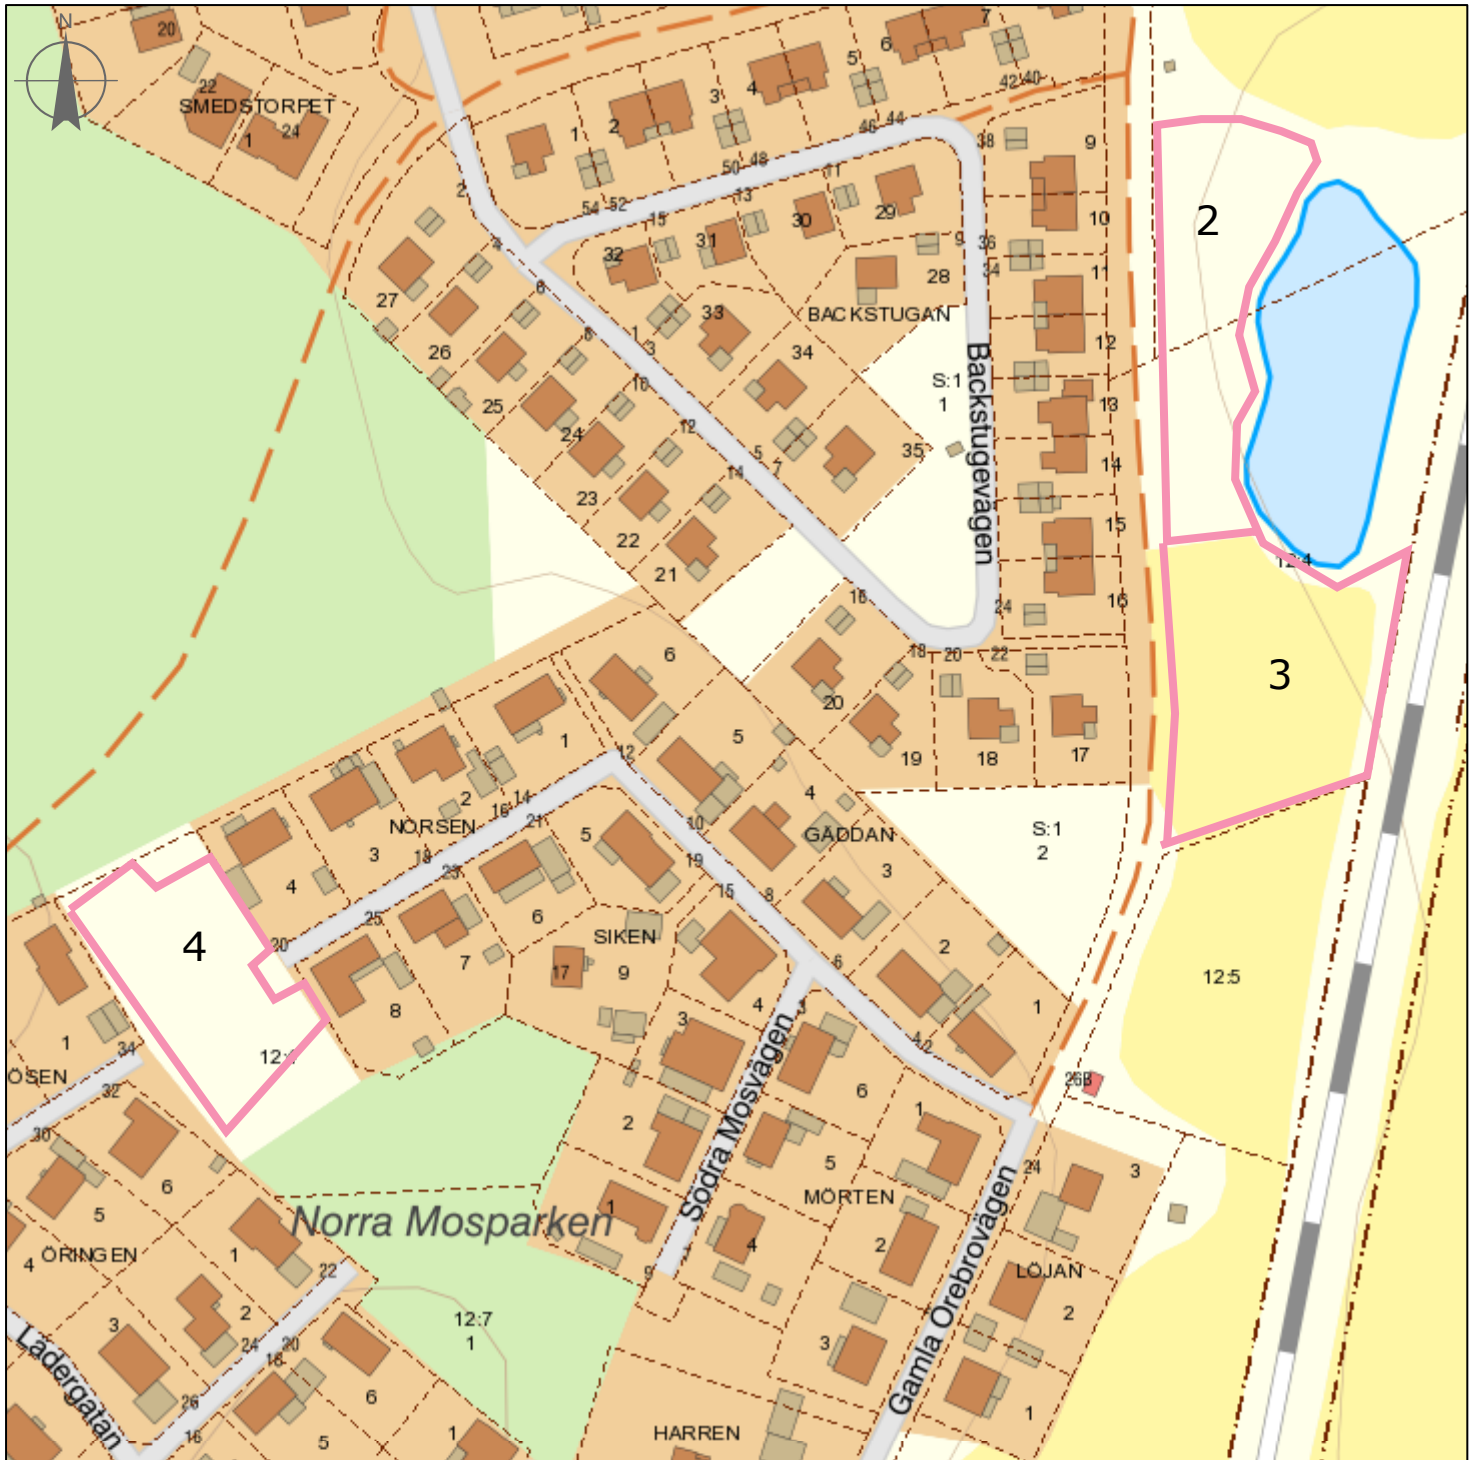

Kumlakartan beta

februari 12, 2021

50 0 50 100 [m]

1:1 929,98

Teckenförklaring

Fastigheter och samfälligheter

Fastighetsområde

Fastighetsområde,
utan identitet

Samfällighetsomr...

Samfällighetsomr...
utan identitet