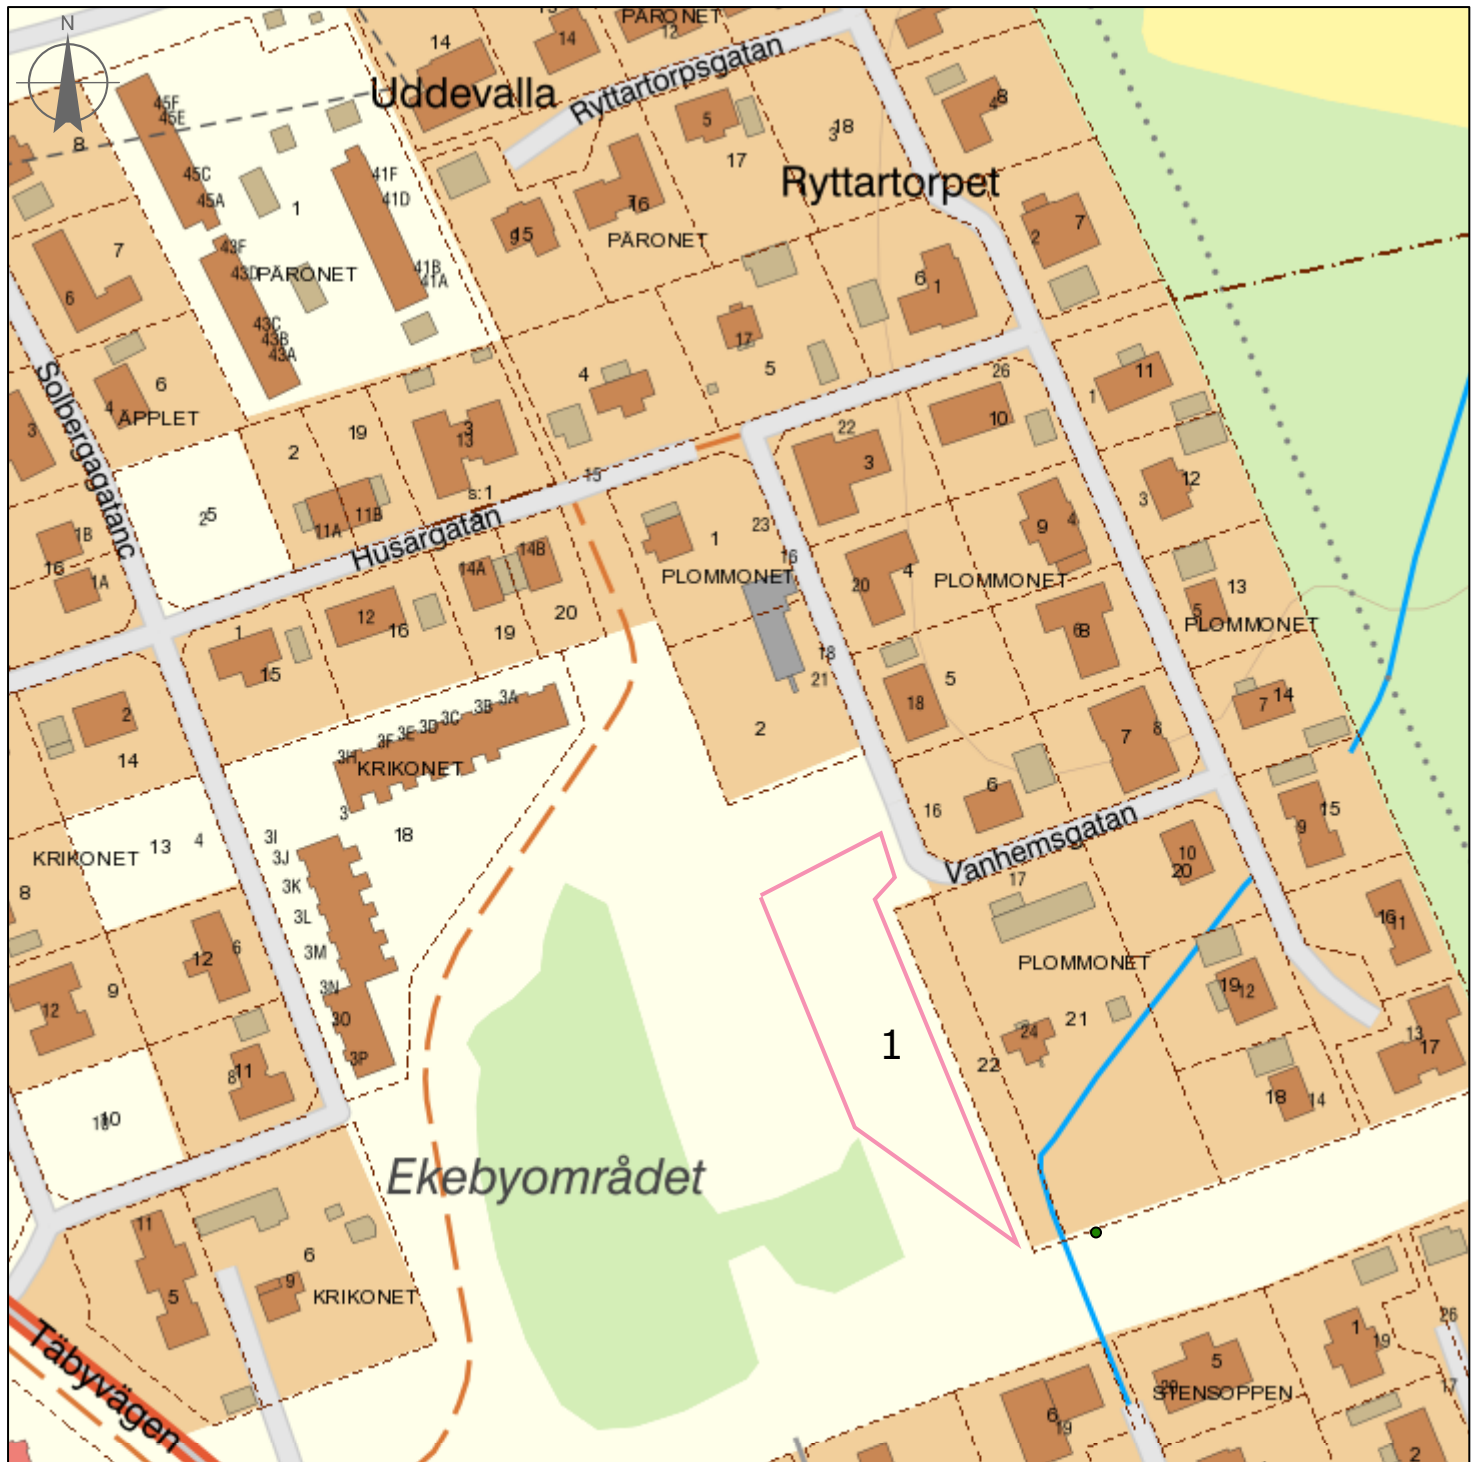

# Kumlakartan beta

februari 12, 2021

50 0 50 100 [m]

1:1 929,98

## Teckenförklaring