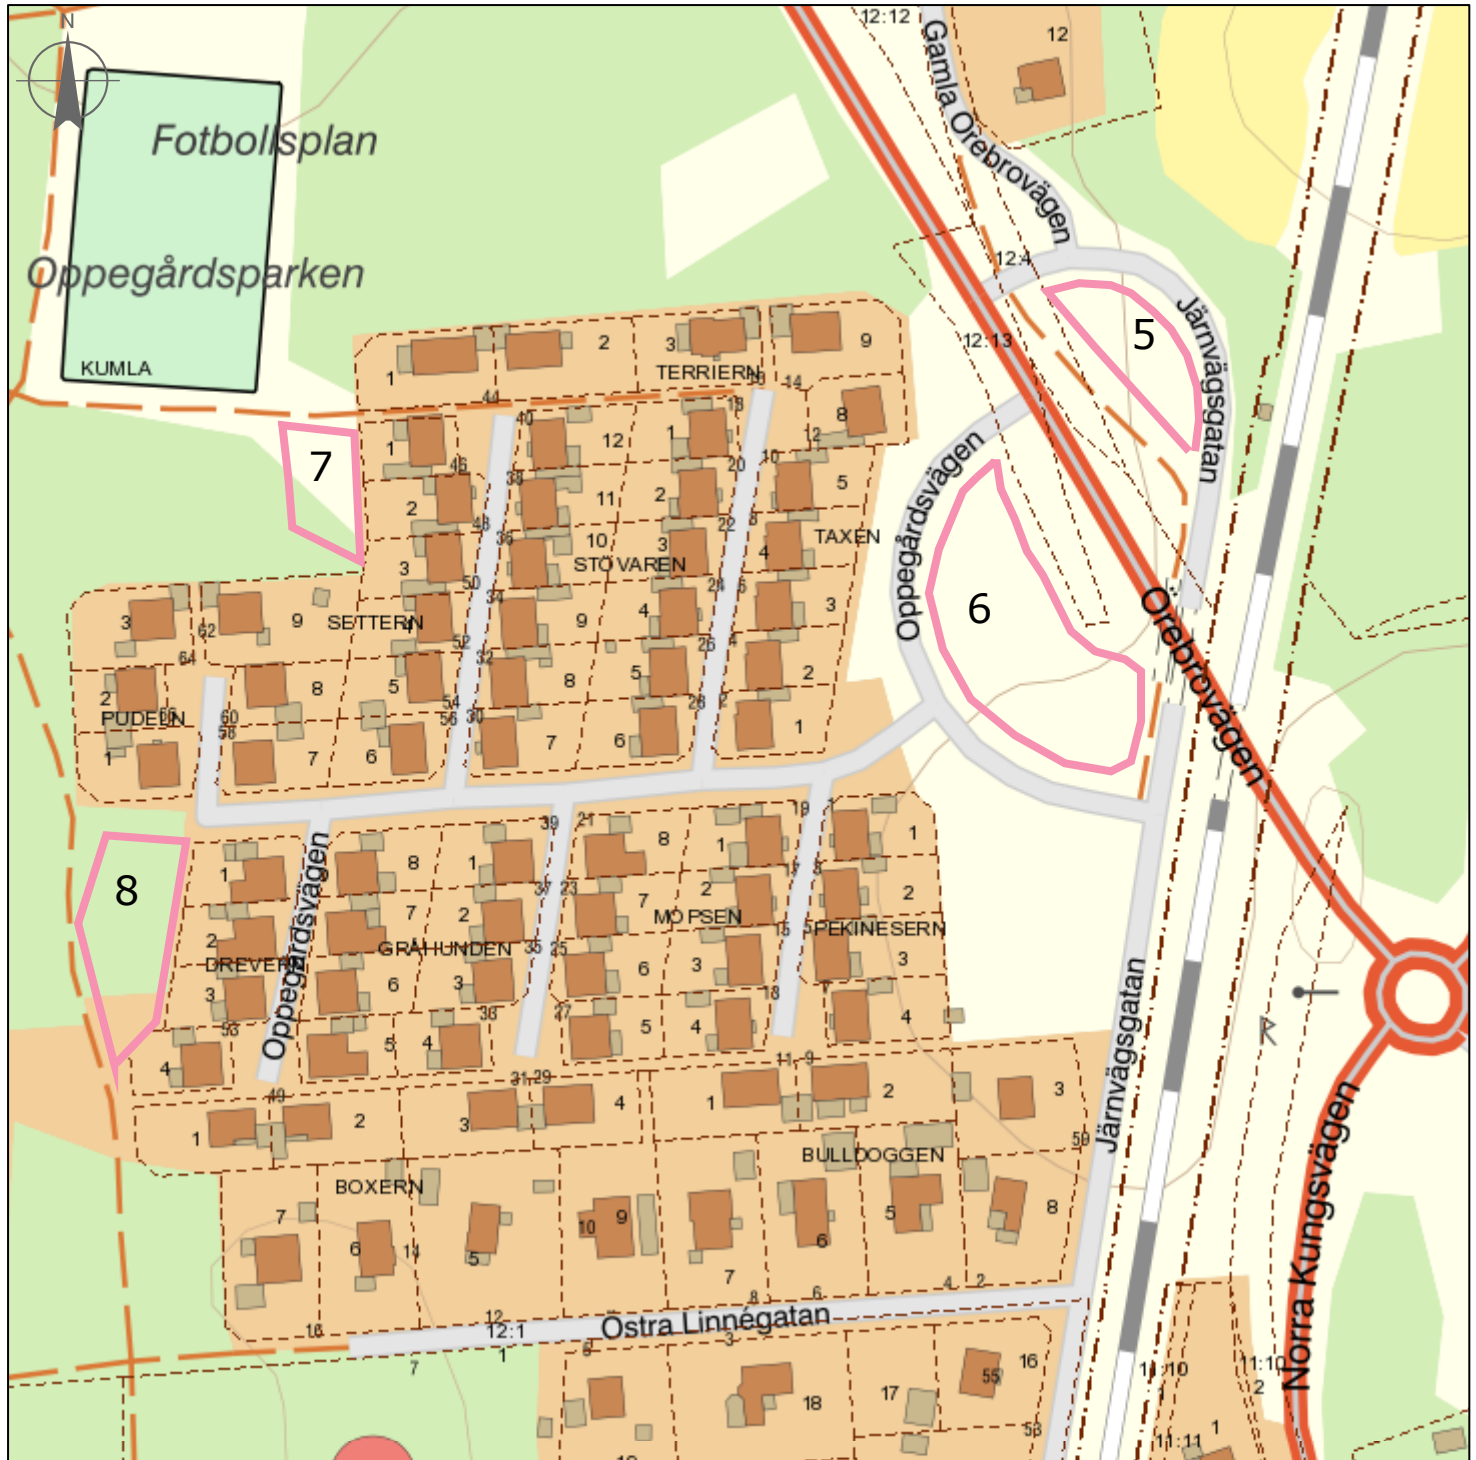

Kumlakartan beta

februari 12, 2021

50 0 50 100 [m]

1:1 929,98

Teckenförklaring

Fastigheter och samfälligheter

Fastighetsområde

Fastighetsområde,
utan identitet

Samfällighetsomr...

Samfällighetsomr...
utan identitet