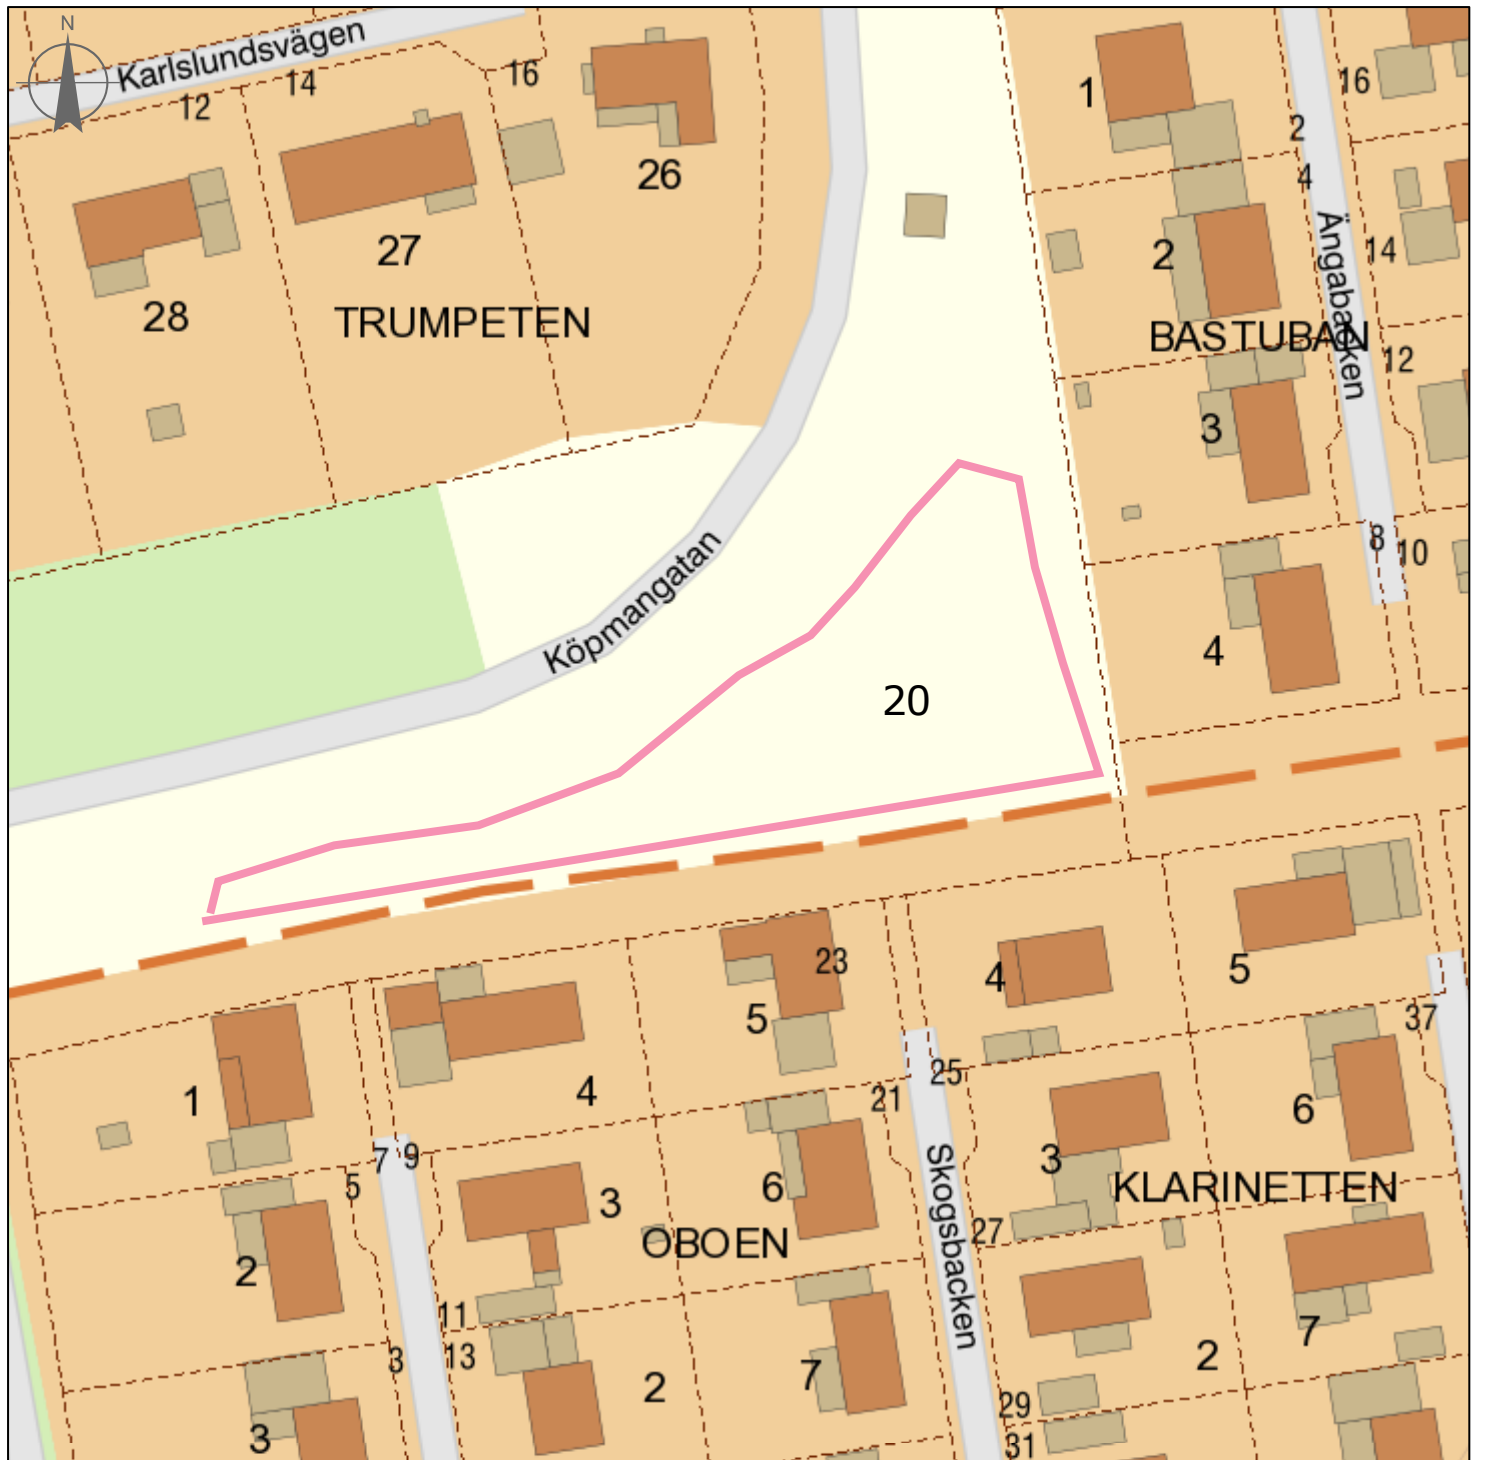

Kumlakartan beta

februari 12, 2021

5 0 5 10 15 20 25 30 35 40 45 50 55 60 65 70 75 80 85 90 95 [m]

1:964,99

Teckenförklaring

Fastigheter och samfälligheter

Fastighetsområde

Fastighetsområde,
utan identitet

Samfällighetsomr...

Samfällighetsomr...
utan identitet