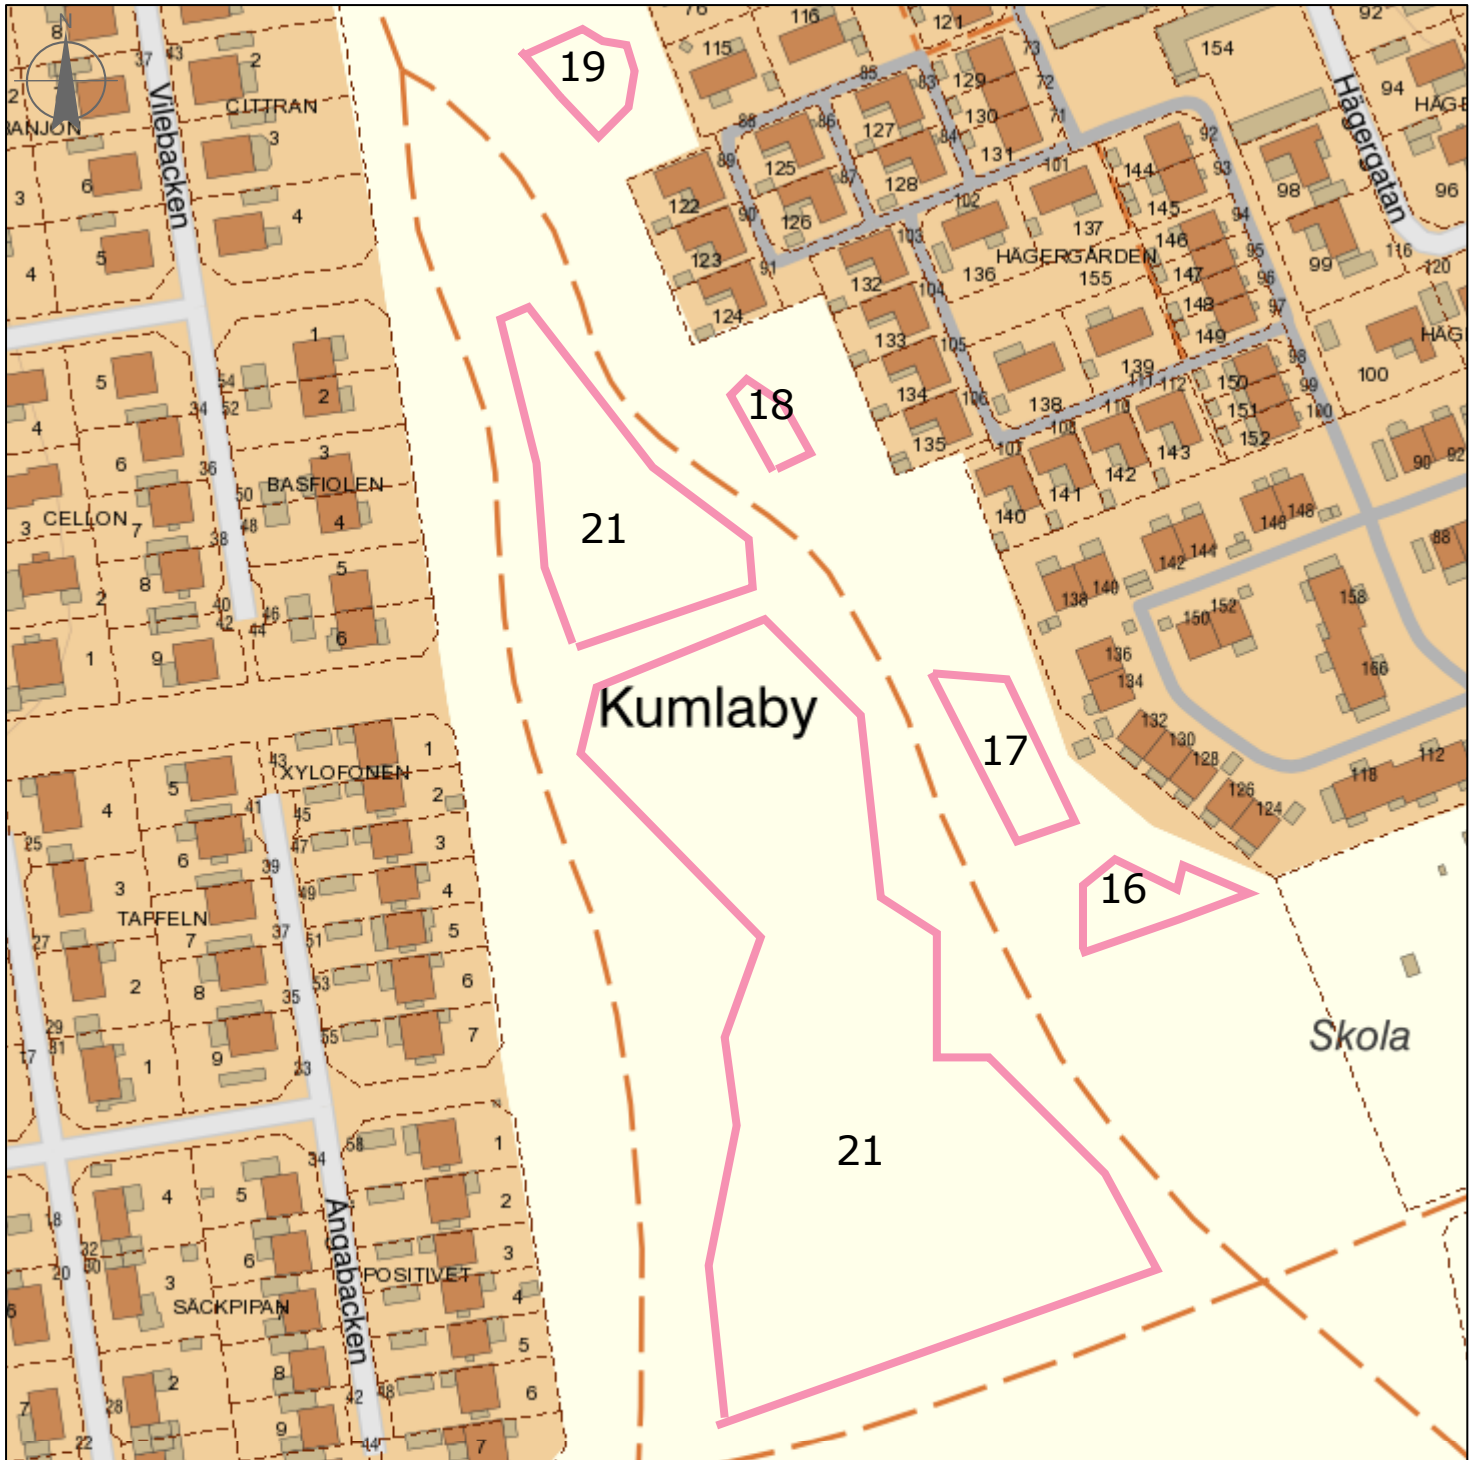

Kumlakartan beta

februari 12, 2021

50 0 50 100 [m]

1:1 929,98

Teckenförklaring

Fastigheter och samfälligheter

Fastighetsområde

Fastighetsområde,
utan identitet

Samfällighetsomr...

Samfällighetsomr...
utan identitet