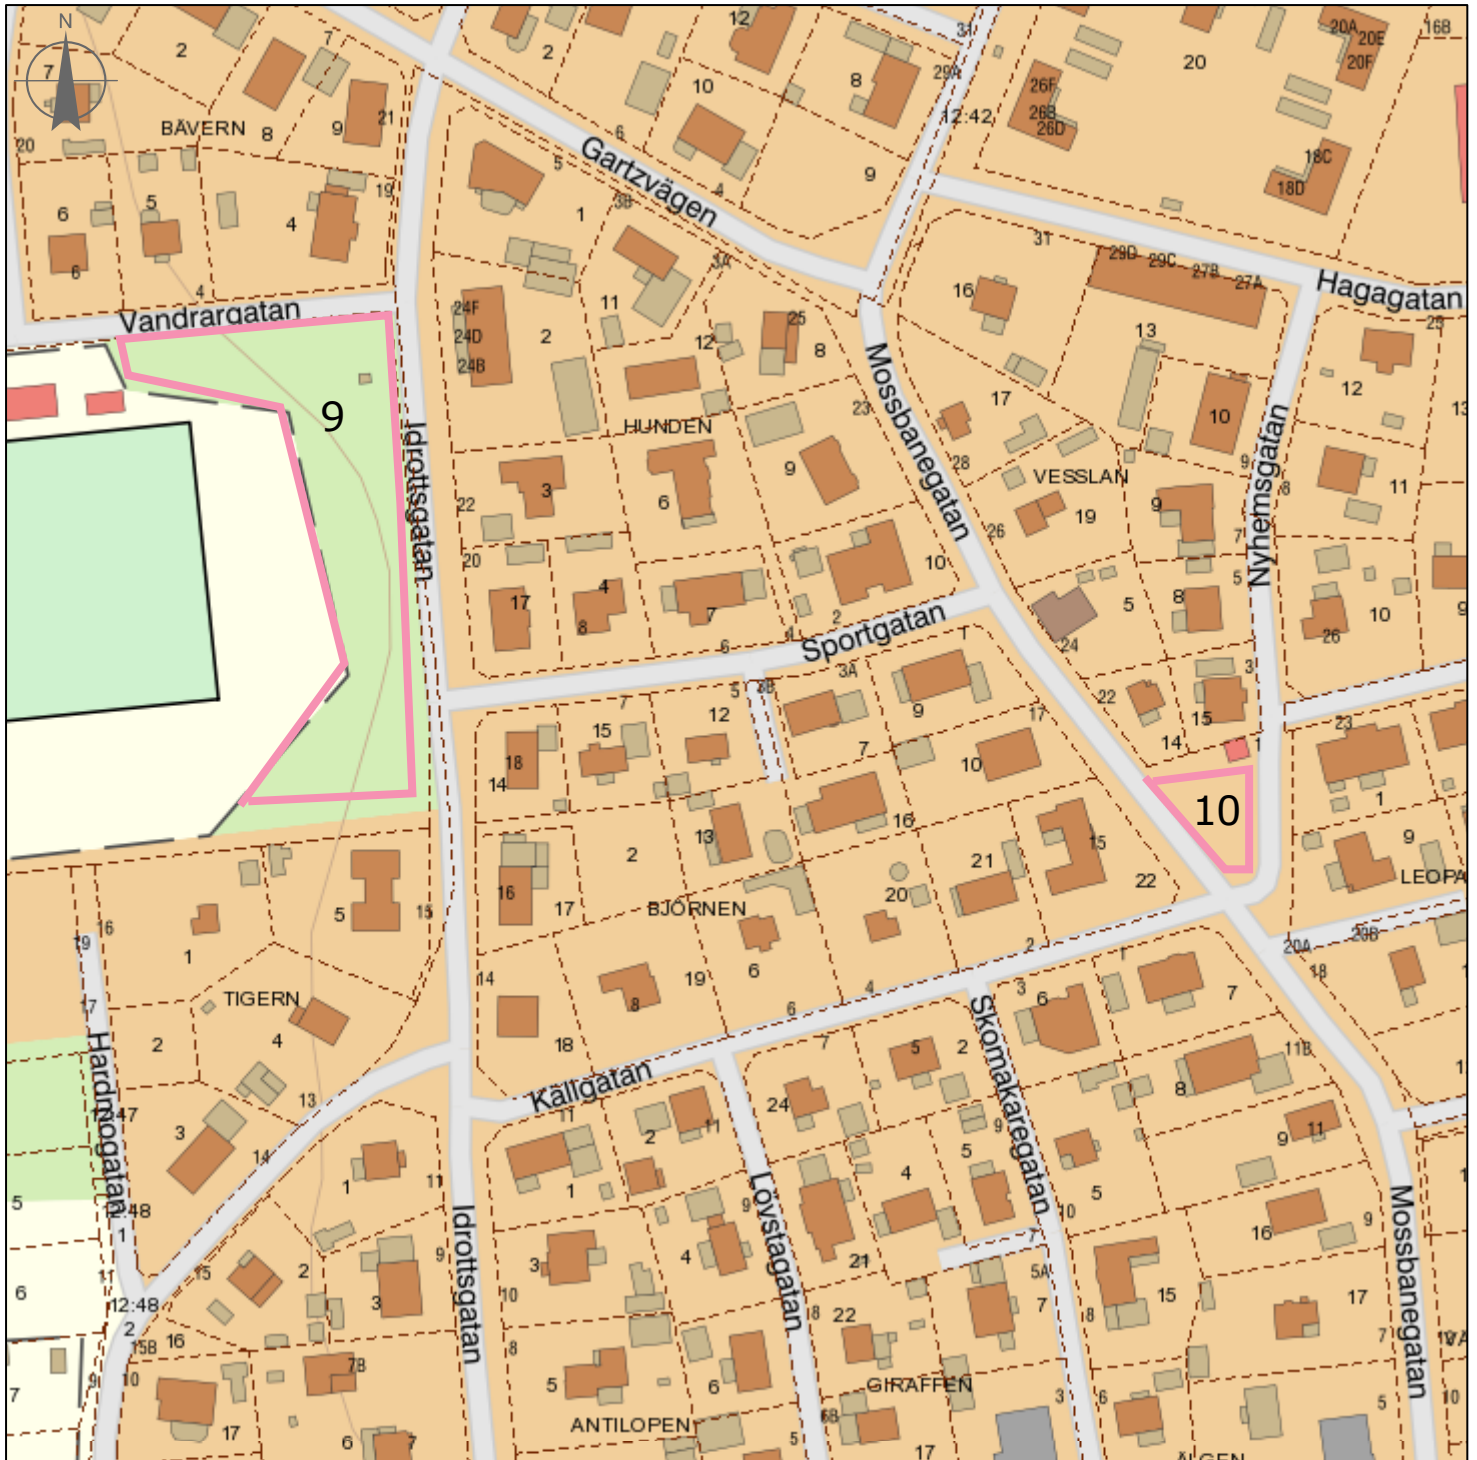

Kumlakartan beta

februari 12, 2021

50 0 50 100 [m]

1:1 929,98

Teckenförklaring

Fastigheter och samfälligheter

Fastighetsområde

Fastighetsområde,
utan identitet

Samfällighetsomr...

Samfällighetsomr...
utan identitet