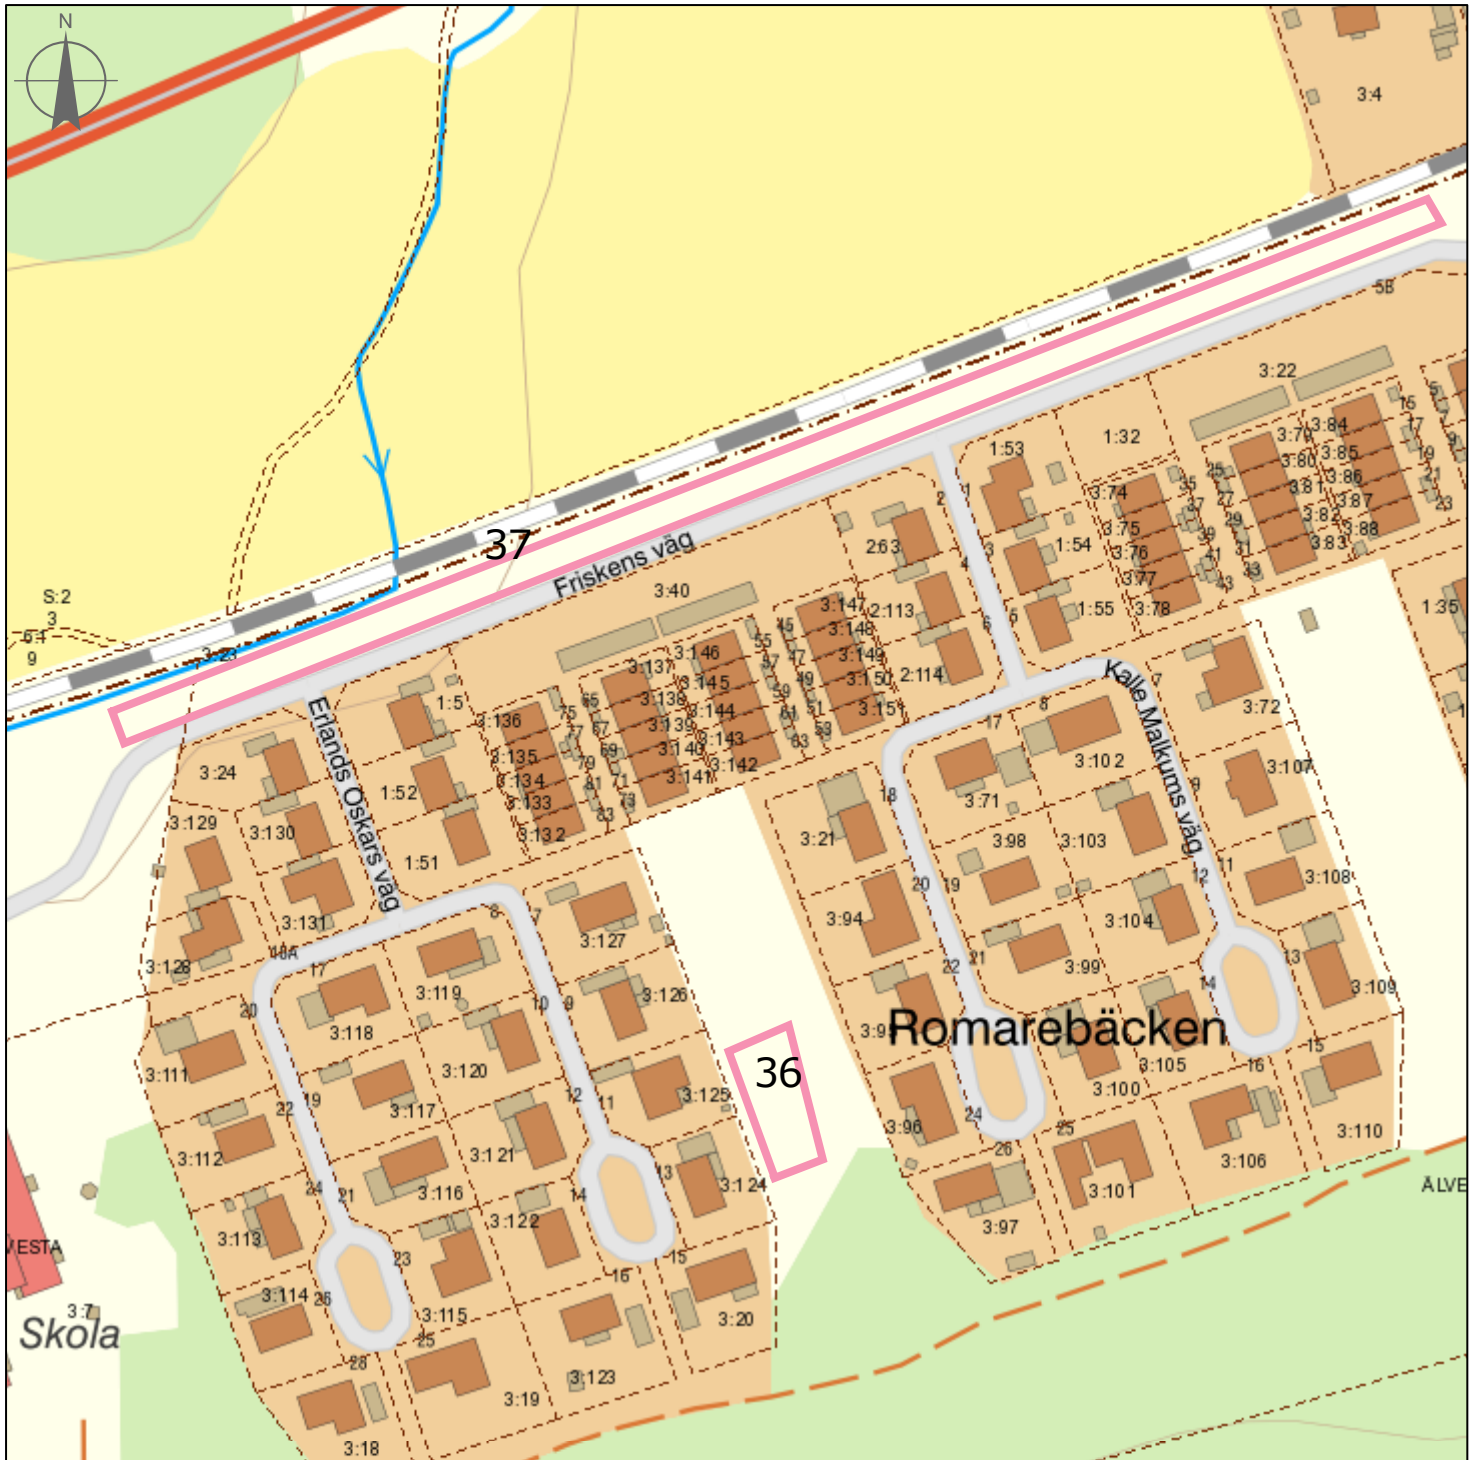

# Kumlakartan beta

februari 12, 2021

50 0 50 100 150 [m]

1:2 142,33

## Teckenförklaring

### Fastigheter och samfälligheter

Fastighetsområde

Fastighetsområde,  
utan identitet

Samfällighetsomr...

Samfällighetsomr...  
utan identitet