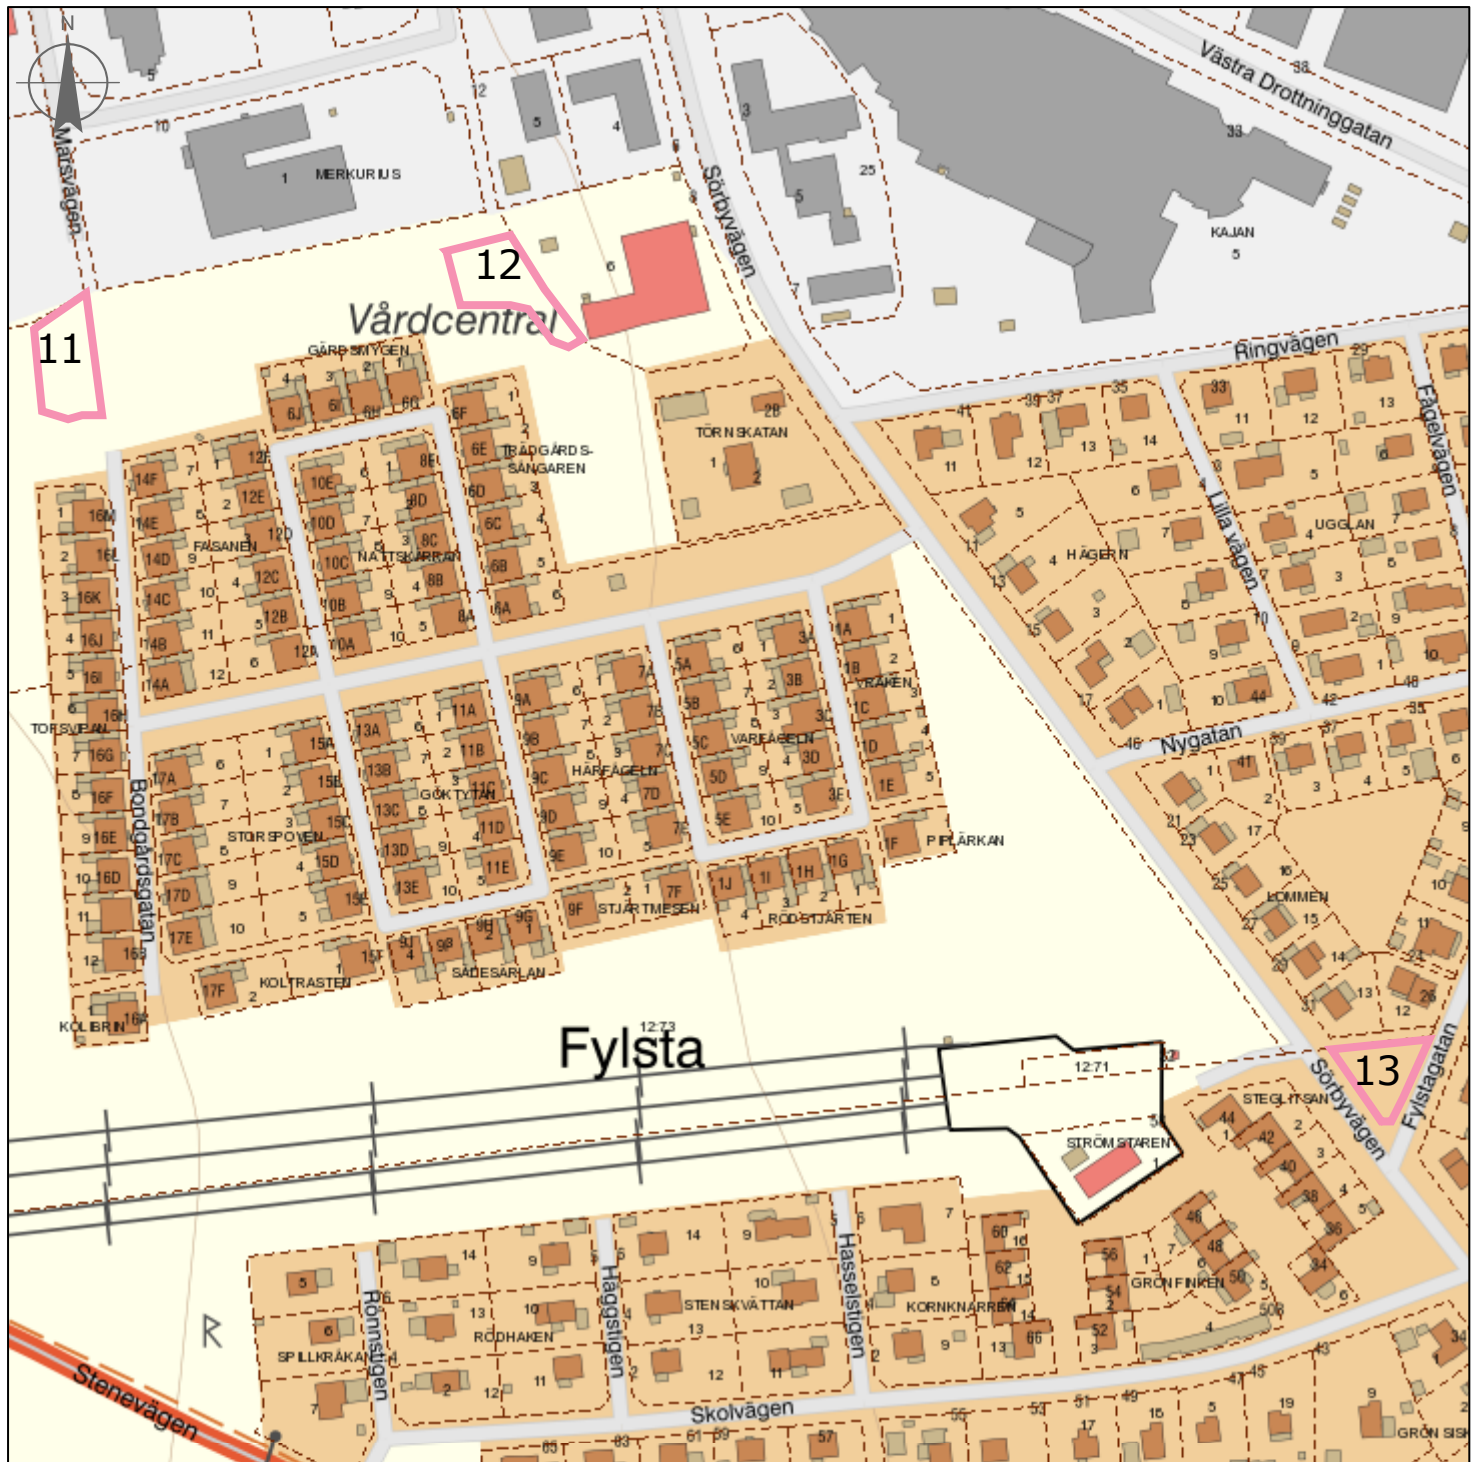

Kumlakartan beta

februari 12, 2021

50 0 50 100 150 200 [m]

1:2 833,49

Teckenförklaring

Fastigheter och samfälligheter

Fastighetsområde

Fastighetsområde,
utan identitet

Samfällighetsomr...

Samfällighetsomr...
utan identitet