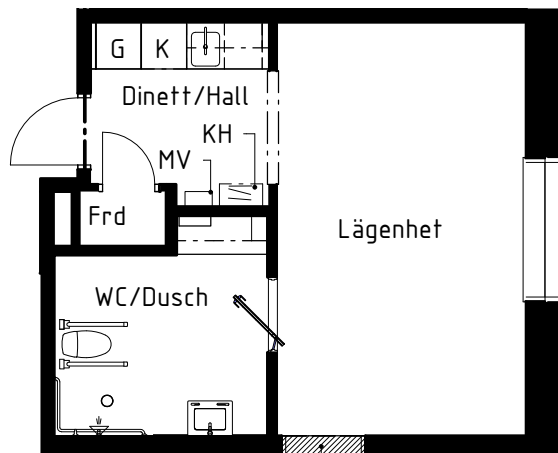

## BOFAKTABLAD 1 rum och dinett

ADRESS: Norra Kungsvägen 2A och 2B

STORLEK: 1 rum och dinett, 33kvm

RUMSHÖJD: 2,9m

(Rätt till ändringar förbehålles)

Extra fönster i  
gavellägenheter

(Lägenheten förekommer även spegelvänd)

SKALA 1:100

METER